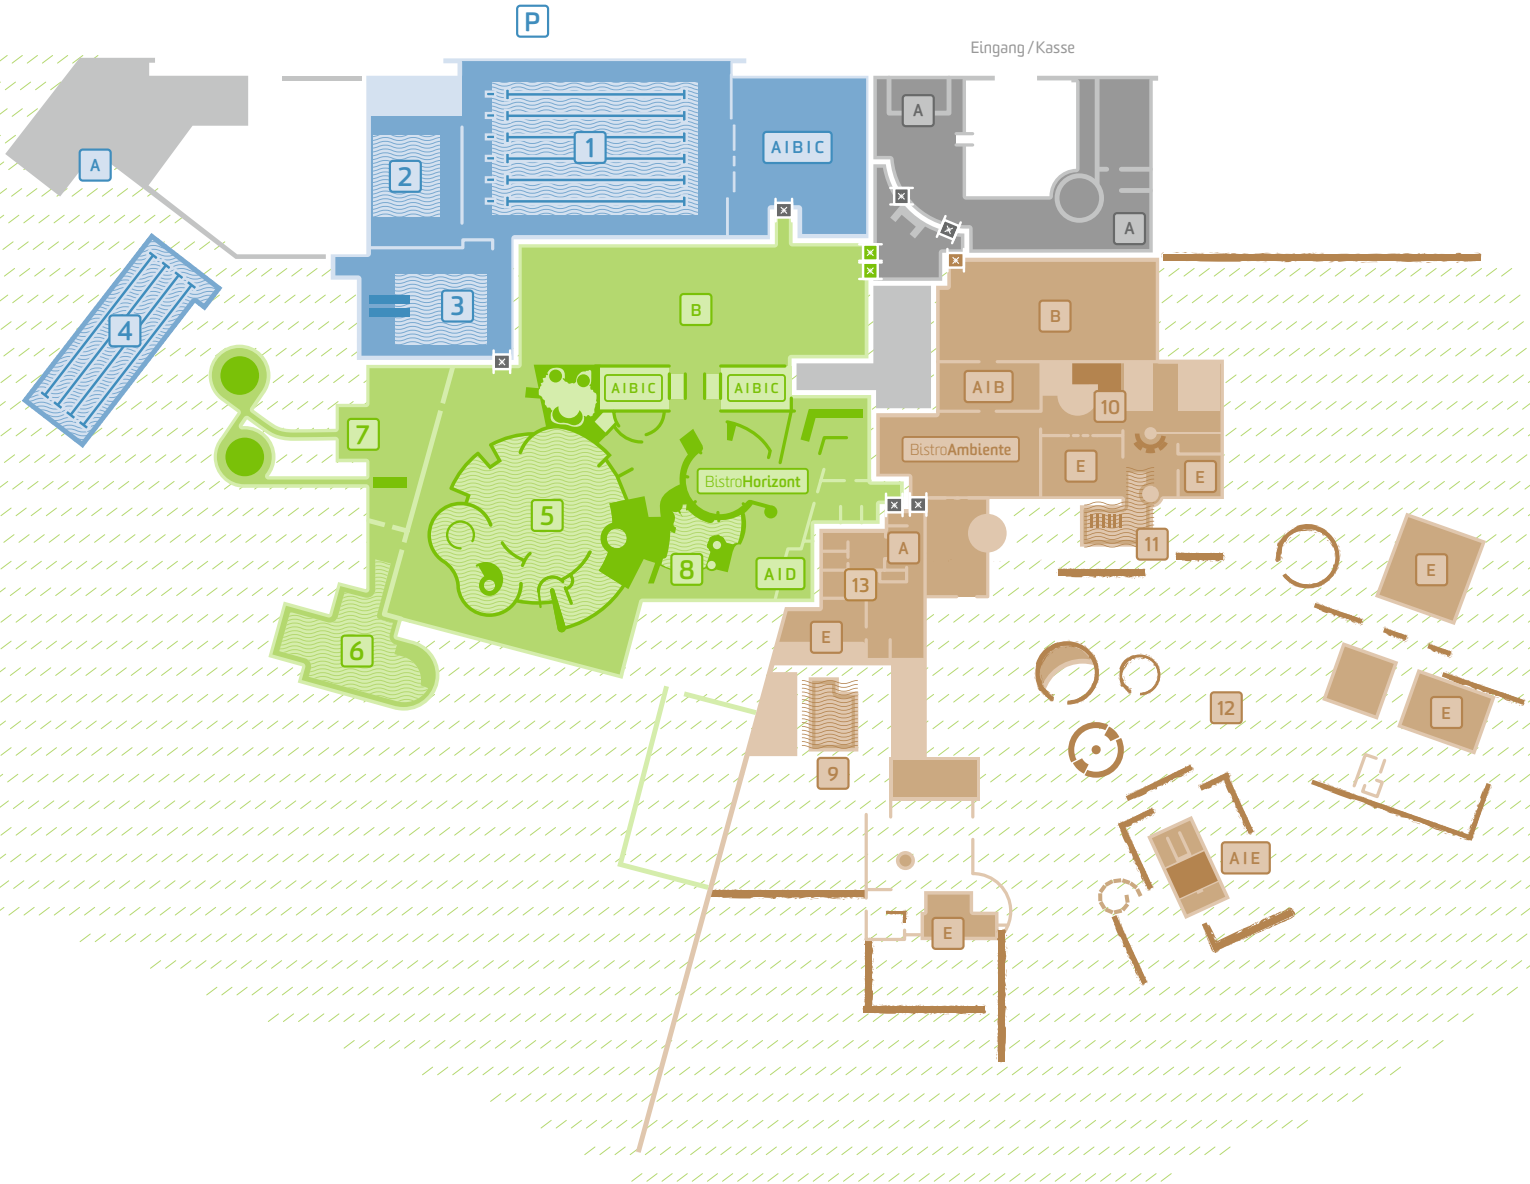

GraftTherme

Entspannung. Erlebnis. Sport.

Übersichtsplan

SPORT

- 1 Sportinnenbecken
- 2 Kursbecken
- 3 Sprung-/Tauchbecken
- 4 Sportaußenbecken

ERLEBNIS

- 5 Erlebnisbecken innen
- 6 Erlebnisbecken außen
- 7 Rutschenturm
- 8 Kleinkinderbecken

ENTSPANNUNG

- 9 Solebecken
- 10 Saunabereich
- 11 Entspannungsbecken
- 12 Entspannungsbereich außen

- 13 Dampfbad

Der Wellnessbereich befindet sich im ersten Stock oberhalb des Saunabereichs.

- A WC
- B Umkleide
- C Dusche
- D Wickelraum
- E Ruheraum